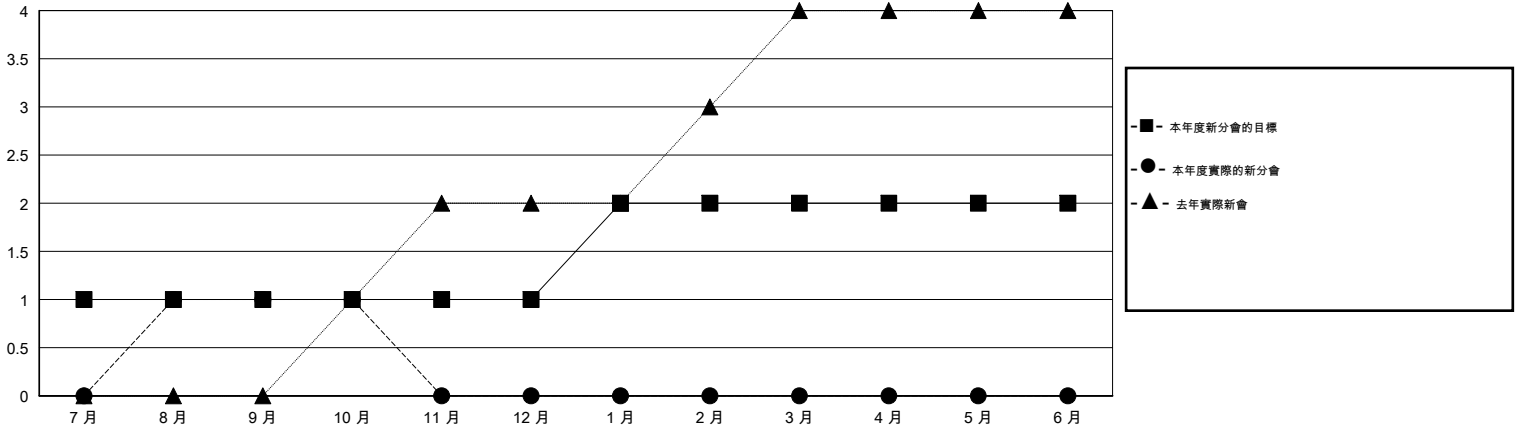

MONTHLY MEMBERSHIP PROGRESS REPORT

District 300B2

Results as of: 10/31/2014

GMT: PEI-JEN CHEN

地點 REP OF CHINA

GMT憲章區 5

分會				
成果 2014-2015				
季	新分會目標	新會	會員流失的分會	淨增/減
7月/8月/9月	1	1	0	1
10月/11月/12月	0	0	0	0
1月/2月/3月	1	0	0	0
4月/5月/6月	0	0	0	0

位會員@每位須繳				
成果 2014-2015				
季	新會員目標	增加的授證/新會員	退會人數	淨增/減
7月/8月/9月	280	191	148	43
10月/11月/12月	40	0	0	0
1月/2月/3月	40	0	0	0
4月/5月/6月	-100	0	0	0

目標與實際新會累積