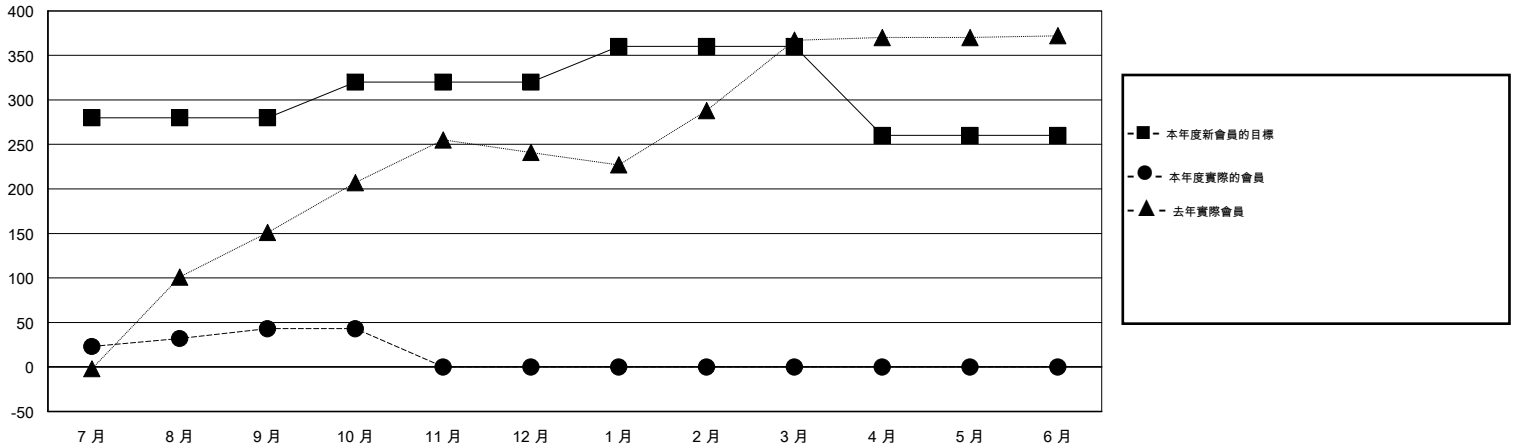

目標和實際會員累積

已取消的分會: 0	36 CLUBS OF 53 增添1位或以上的新會員	性別分佈
放棄的會員		男 1,816 (77.11%)
過世 6		女 539 (22.89%)
分會已取消 0	點擊這裡取得健康評估資料	家庭單位會員 0
其他 142		戶長 0
總計 148		非戶長 0